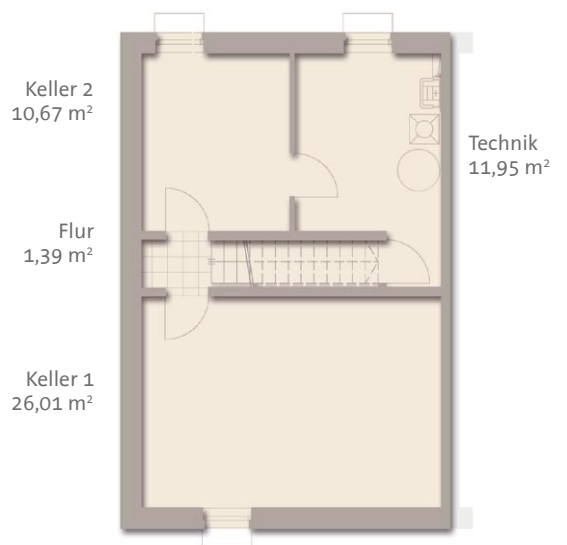

Das moderne Wohlfühlhaus
TYP **STELLA** *als Reihen-Eckhaus*

TYP STELLA

TYP STELLA ALS REIHEN-ECKHAUS

- Gesamtwohnfläche **134 m²** ■ Hausbreite 6,50 m
- Einläufige zentrale Treppe ■ Dachterrasse
- Vollunterkellerung

Gartenansicht

Eingangsansicht

Seitenansicht

Obergeschoss

Dachgeschoss – Sonderwunsch

Kellergeschoss

BERATUNG UND VERKAUF

E-Mail: verkauf@isimmosolution.de